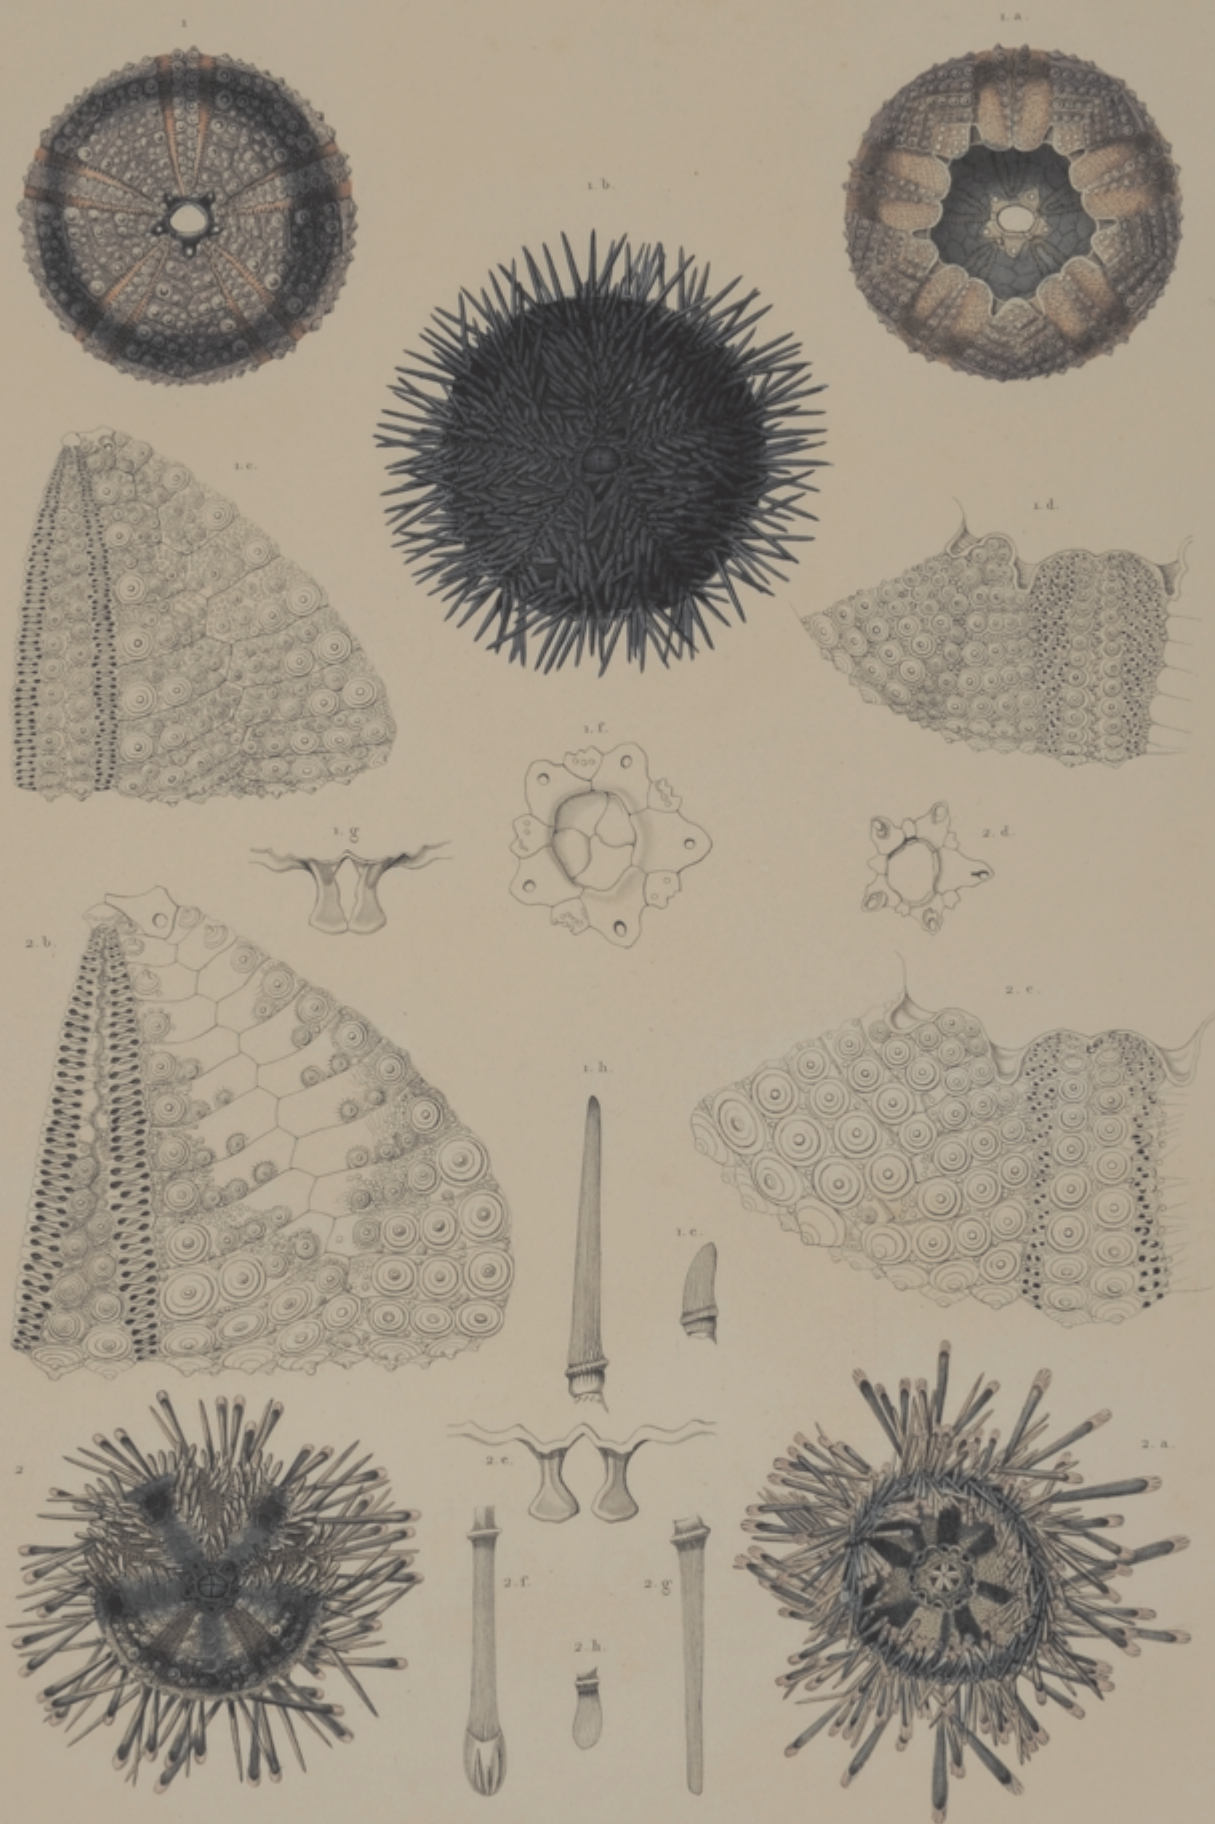

VOYAGE
AUTOUR DU MONDE

SUR LA FRÉGATE

LA VÉNUS,

PENDANT LES ANNÉES 1836-1839,

PUBLIÉ PAR ORDRE DU ROI,

SOUS LES AUSPICES DU MINISTRE DE LA MARINE,

PAR

M. ABEL DU PETIT-THOUARS,

LA VÉNUS.

TABLE DES PLANCHES

DE LA ZOOLOGIE

DU VOYAGE AUTOUR DU MONDE

SUR LA FRÉGATE LA VÉNUS.

NOTA. Les chiffres indiquent l'ordre dans lequel les planches doivent être reliées.

MAMMIFÈRES.

1	Cercopithèque Delalande.	Cercopithecus Lalandii, Is. Geoff.
2	Crânes et cerveaux de Saimiris, de Callitriche et d'Ouistiti.	
3	Têtes et crânes de Nyctipithèques.	
4	Ours brun.	Ursus arctos, Lin., Var.
5	Squelette de l'ours terrible.	Ursus ferox, Lew. et Cl.
6	Raton laveur.	Procyon lotor, St.
7	Moufette mésomèle.	Mephitis mesomelas, Licht.
8	Chat albescent.	Felis albescens, Puch.
9	Le chat bai.	Felis rufa, Guld.
10	Écureuil à ventre doré.	Sciurus aureogaster, Fr. Cuv.
11	<i>Idem.</i>	<i>Idem.</i>
13	Néotome de la Floride.	Neotoma floridana, Ord. et Say.

Dessiné et Gravé par Darrouzet.

1. TEMNOLEURE SCULPTÉ. *TEMNOLEURUS TORRUMATICUS*. (Val.) 2. AGASSISIE A PETITES FOSSETTES. *AGASSISIA SCROBICULATA*. (Val.)

Dessiné et Gravé par Bourcès.

1. AMBLYPNEUSTE PÂLE. *AMBLYPNEUSTES PALLIDUS*. (Ag.) 2. AMBLYPNEUSTE ÉLÉGANT. *AMBLYPNEUSTES FORBESI*. (Vol.)

Cole, Edinbr.

Imp^r de Bousquet.

Peint par Oudert.

Dessiné par Barronius.

Gravé par Coupe.

OURSIN POREUX. *ECHINUS POROSUS*. (Rob.)

Gde Editeur.

Imp^r de Boucard.