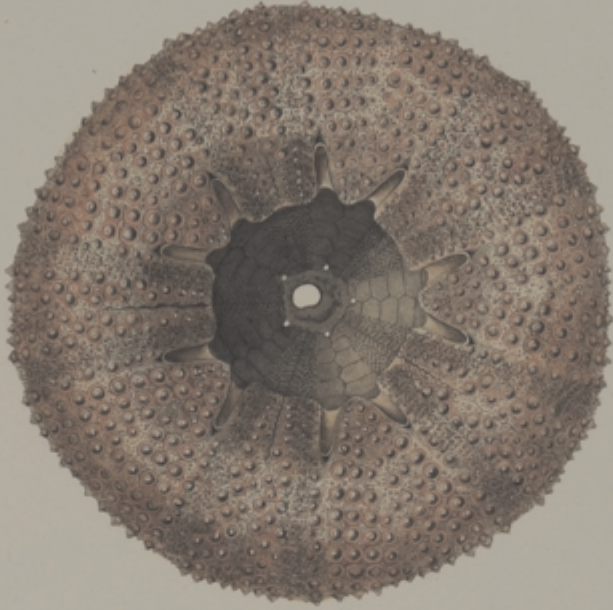

VOYAGE
AUTOUR DU MONDE

SUR LA FRÉGATE

LA VÉNUS,

PENDANT LES ANNÉES 1836-1839,

PUBLIÉ PAR ORDRE DU ROI,

SOUS LES AUSPICES DU MINISTRE DE LA MARINE,

PAR

M. ABEL DU PETIT-THOUARS,

Peint par Oudart.

Dirigé par Borroni.

Gravé par Girard.

- 1. OURSIN PERLÉ, *ECHINUS MARGARITACEUS*. (Lam.)
- 2. OURSIN A BOUCHE PLATE, *ECHINUS OMALOSTOMA*. (Nob.)

Gide Editeur.

Imp^r de Bougeard.

Peint par Dubaut.

Dirigé par Deccromie.

Gravé par Héris.

1. OURSIN A RAIES ROUGES. *ECHINUS ERYTHROGRAMMUS*. (Nob.) du Chili.

2. OURSIN CHLOROSÉ. *ECHINUS CHLOROTICUS*. (Nob.) de la N^{elle} Zélande.

Gide Editeur.

Imp^{rie} de Rougerand.

Peint par Oudert.

Designé par Barronée.

Gravé par Barronée et Pirée.

1. 2. OURSIN CALOTTE. *ECHINUS PILLOLUS*. (Lam.)

des mers des Indes.

Gide Editeur.

Imp. de Bouchard.

Dessiné par Oudart.