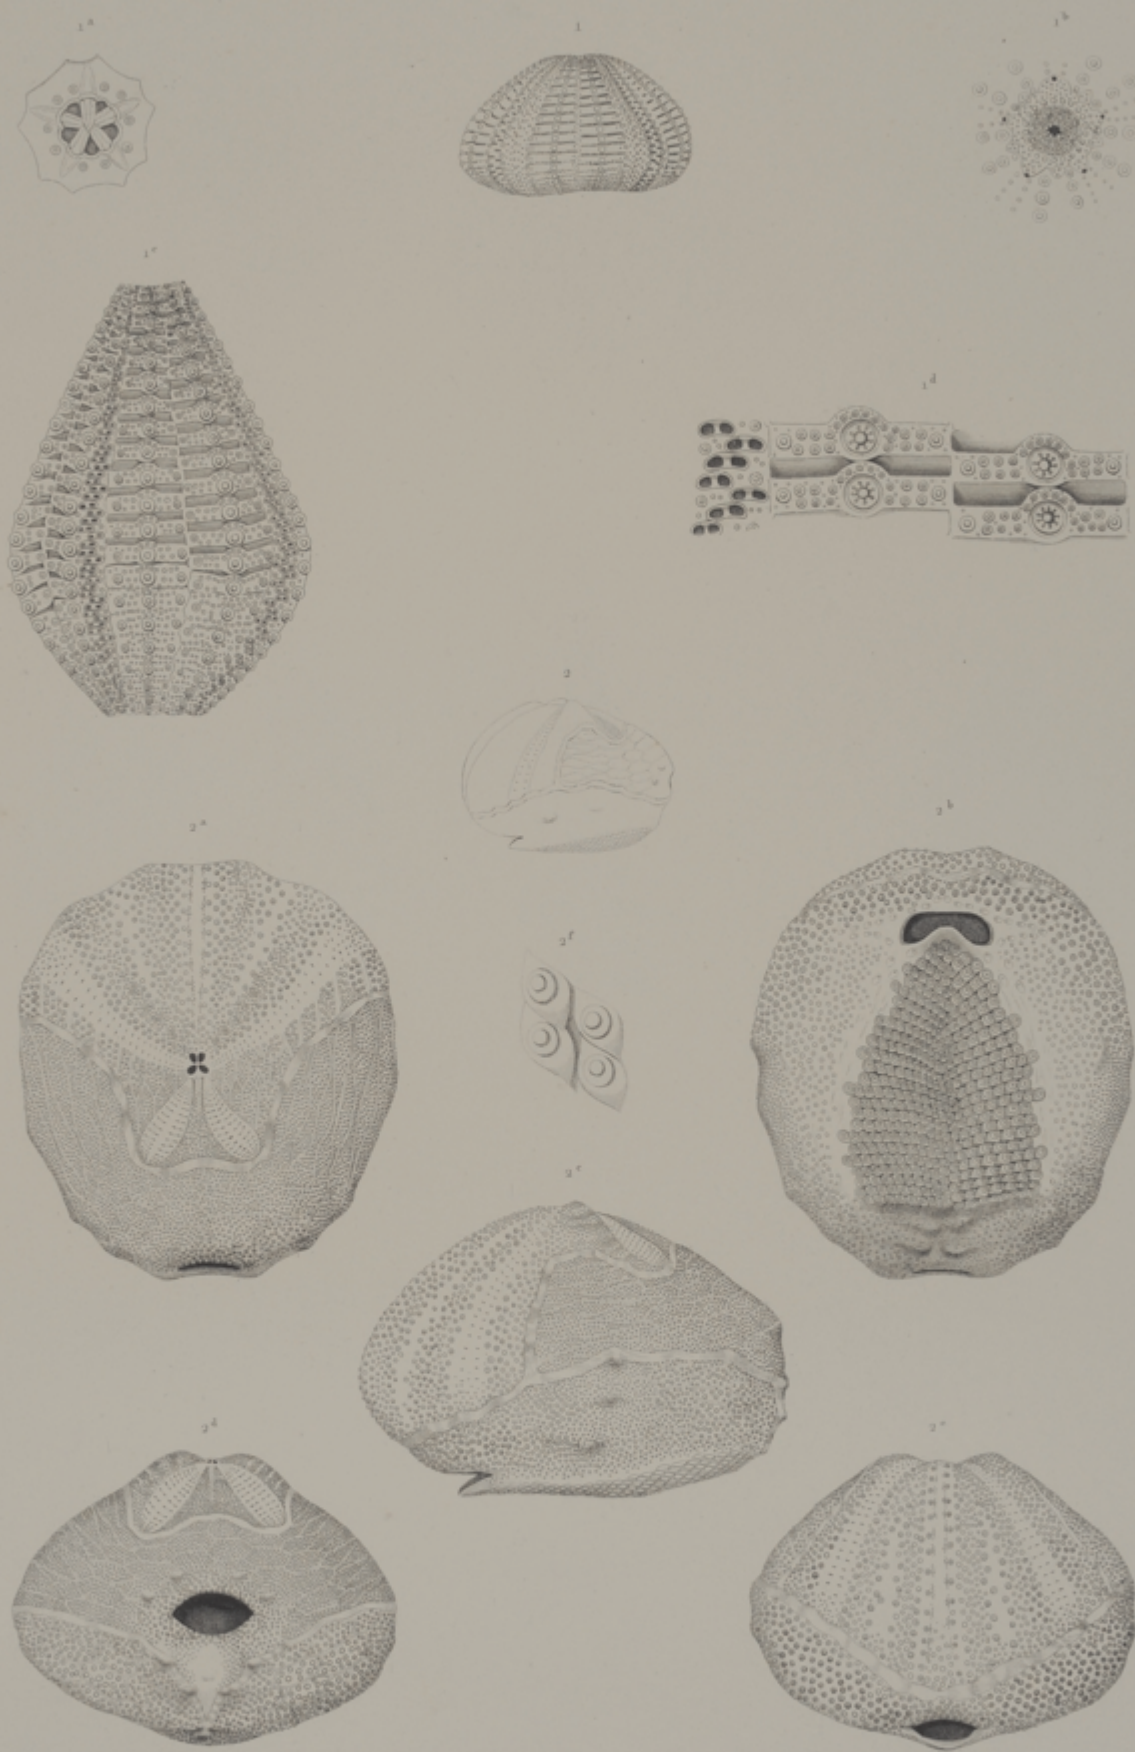

TABLE DES PLANCHES

DE LA ZOOLOGIE

DU VOYAGE AUTOUR DU MONDE

SUR LA FRÉGATE LA VÉNUS.

NOTA. Les chiffres indiquent l'ordre dans lequel les planches doivent être reliées.

MAMMIFÈRES.

1	Cercopithèque Delalande.	Cercopithecus Lalandii, Is. Geoff.
2	Crânes et cerveaux de Saimiris, de Callitriche et d'Ouistiti.	
3	Têtes et crânes de Nyctipithèques.	
4	Ours brun.	Ursus arctos, Lin., Var.
5	Squelette de l'ours terrible.	Ursus ferox, Lew. et Cl.
6	Raton laveur.	Procyon lotor, St.
7	Moufette mésomèle.	Mephitis mesomelas, Licht.
8	Chat albescent.	Felis albescens, Puch.
9	Le chat bai.	Felis rufa, Guld.
10	Écureuil à ventre doré.	Sciurus aureogaster, Fr. Cuv.
11	<i>Idem.</i>	<i>Idem.</i>
13	Néotome de la Floride.	Neotoma floridana, Ord. et Say.

OISEAUX.

1	Hemignathe olivâtre; 4 mâle.	Hemignathus olivaceus, Eich. 2 femelles.
2	Oiseau-mouche costa; 1 mâle.	Ornismya costa, Sourcier. 2 femelles.
3	Grallarie squamigère.	Grallaria squamigera.
4	Grallarie de Guatimala.	Grallaria guatimalensis.
5	Tangara à nuque rousse.	Tanagra ruficervix.
	Tangara labrador.	Tanagra labradorides, Boiss.
6	Moineau à double croissant.	Pyrgita biarcuata.
7	Colombe Dupetit Thouars.	Columba Dupetit Thouarsii, Néboux.
8	Colombi-galline des Gallapagos.	Columba gallapagoensis, Néboux.
9	Noddi cendré.	Stolida cinerea, Néboux.
10	Mouette à queue fourchue.	Larus furcatus, Néboux.

REPTILES.

1	Proctotrète du Chili.	Proctotretus chilensis { 1 Var. A.
		{ 2 Var. B.
2	1 Proctotrète (espèce intermédiaire entre le chilensis et le cyanogaster). — 2 Proctotrète à ventre bleu.	Proctotretus cyanogaster.
3	1 Proctotrète à taches noires. — 2 Proctotrète de Wiegmann.	Proctotretus nigromaculatus. — Proctotretus Wiegmannii.

POISSONS.

1	1 Le Serran psittacin. — 2 La Diacope verte.	1 Serranus psittacinus, Val. — 2 Diacope viridis, Val.
2	1 Le Serran colon. — 2 Le Savonier aux deux couleurs.	1 Serranus colonus, Val. — 2 Rypiticus bicolor, Val.
3	1 Le Cirrhite rivulé. — 2 La Scorpène fardée.	1 Cirrhites rivulatus, Val. — 2 Scorpœna fucata, Val.
4	1 Le Myripristis leiognathe. — 2 La Daurade cyanoptère.	1 Myripristis leiognathus, Val. — 2 Chrysophrys cyanopteron, Val.
5	Le Doidyxodon de Fréminville.	Doidyxodon Freminvillii, Val.
6	L'Holacanth-Moineau.	Holacanthus passer, Val.
7	1 Le Caranx Scombrin. — 2 Le Nazon à large raie.	1 Caranx Scombrinus, Val. — 2 Naseus laticlavus, Val.
8	1 Le Labre sanglier. — 2 Le Cossyphus de l'Éclancher.	1 Labrus aper, Val. — 2 Cossyphus Eclancheri, Val.
9	Le Turbot des Marquises.	Passer Marchionessarum, Val.
10	1 La Murène marmorée. — 2 Le Cestracion panthérin.	1 Murenophis marmoreus, Val. — 2 Cestracion pantherinus, Val.

Dessiné et Gravé par Darrouzet.

1. TEMNOLEURE SCULPTÉ. *TEMNOLEURUS TORRUMATICUS*. (Val.) 2. AGASSISIE A PETITES FOSSETTES. *AGASSISIA SCROBICULATA*. (Val.)