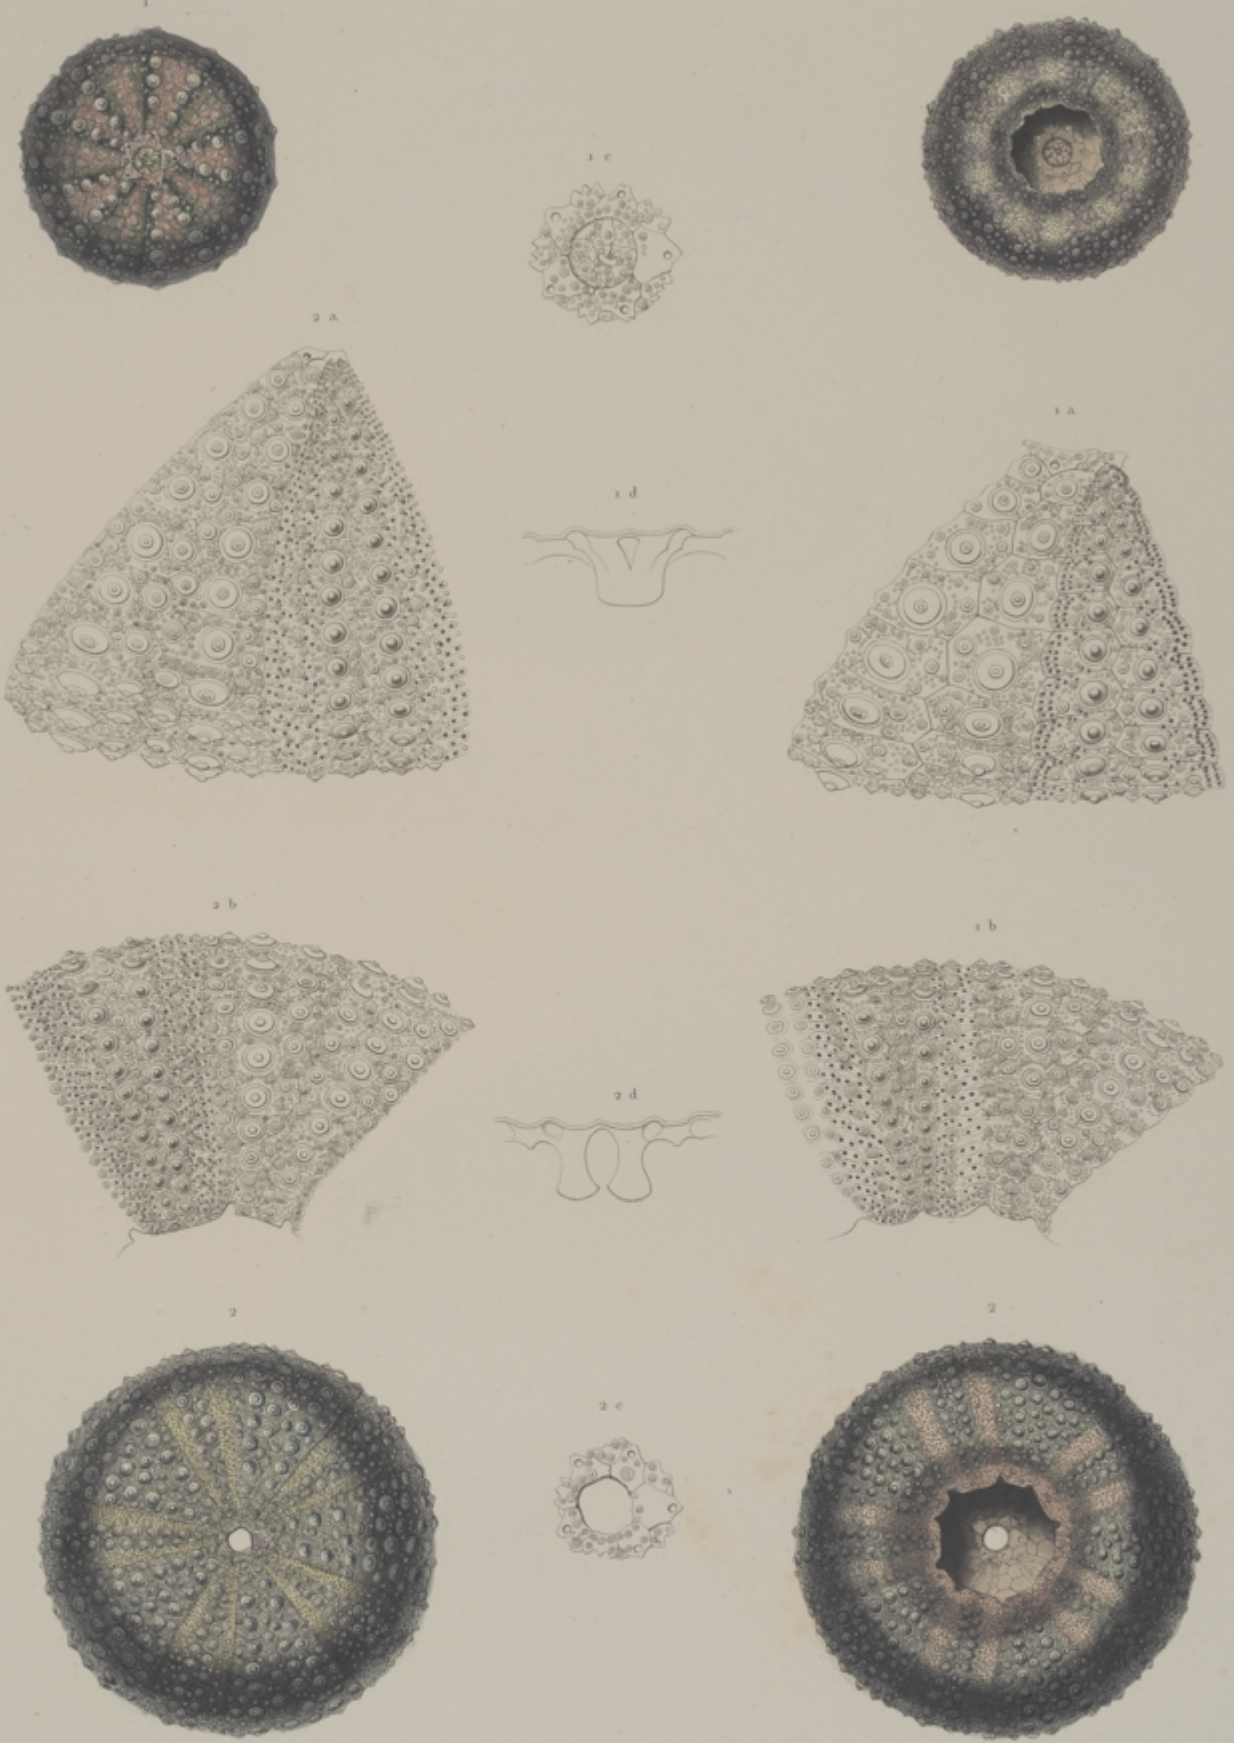

VOYAGE
AUTOUR DU MONDE

SUR LA FRÉGATE

LA VÉNUS,

PENDANT LES ANNÉES 1836-1839,

PUBLIÉ PAR ORDRE DU ROI,

SOUS LES AUSPICES DU MINISTRE DE LA MARINE,

PAR

M. ABEL DU PETIT-THOUARS,

LA VÉNUS.

TABLE DES PLANCHES

DE LA ZOOLOGIE

DU VOYAGE AUTOUR DU MONDE

SUR LA FRÉGATE LA VÉNUS.

NOTA. Les chiffres indiquent l'ordre dans lequel les planches doivent être reliées.

MAMMIFÈRES.

1	Cercopithèque Delalande.	Cercopithecus Lalandii, Is. Geoff.
2	Crânes et cerveaux de Saimiris, de Callitriche et d'Ouistiti.	
3	Têtes et crânes de Nyctipithèques.	
4	Ours brun.	Ursus arctos, Lin., Var.
5	Squelette de l'ours terrible.	Ursus ferox, Lew. et Cl.
6	Raton laveur.	Procyon lotor, St.
7	Moufette mésomèle.	Mephitis mesomelas, Licht.
8	Chat albescent.	Felis albescens, Puch.
9	Le chat bai.	Felis rufa, Guld.
10	Écureuil à ventre doré.	Sciurus aureogaster, Fr. Cuv.
11	<i>Idem.</i>	<i>Idem.</i>
13	Néotome de la Floride.	Neotoma floridana, Ord. et Say.

Peint par Oudart.

Dirigé par Borroni.

Gravé par Girard.

- 1. OURSIN PERLÉ, *ECHINUS MARGARITACEUS*. (Lam.)
- 2. OURSIN A BOUCHE PLATE, *ECHINUS OMALOSTOMA*. (Nob.)

Gide Editeur.

Imp^r de Bougeard.

Peint par Dubaut.