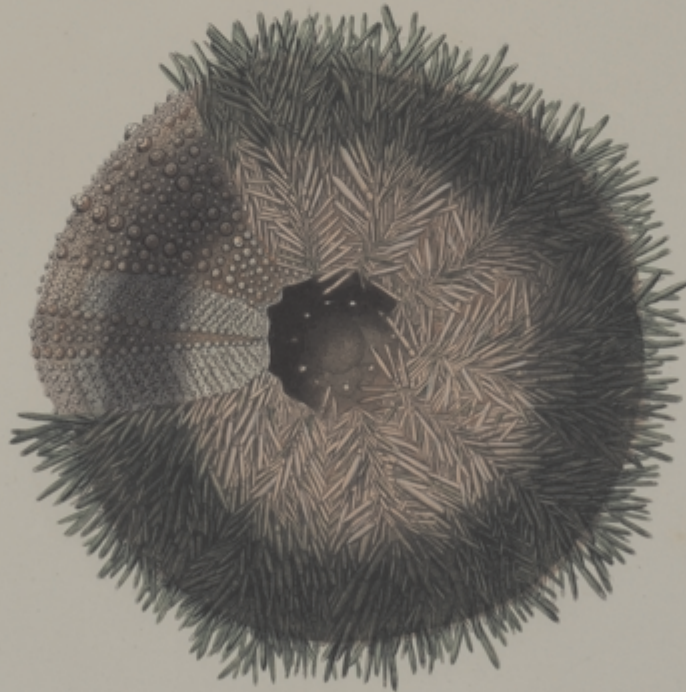

VOYAGE
AUTOUR DU MONDE

SUR LA FRÉGATE

LA VÉNUS,

PENDANT LES ANNÉES 1836-1839,

PUBLIÉ PAR ORDRE DU ROI,

SOUS LES AUSPICES DU MINISTRE DE LA MARINE,

PAR

M. ABEL DU PETIT-THOUARS,

Dessiné et Gravé par Darrouzet.

1. TEMNOLEURE SCULPTÉ. *TEMNOLEURUS TORRUMATICUS*. (Val.) 2. AGASSISIE A PETITES FOSSETTES. *AGASSISIA SCROBICULATA*. (Val.)

Dessiné et Gravé par Bourcès.

1. AMBLYPNEUSTE PÂLE. *AMBLYPNEUSTES PALLIDUS*. (Ag.) 2. AMBLYPNEUSTE ÉLÉGANT. *AMBLYPNEUSTES FORBESI*. (Vol.)

VOYAGE DE LA FRÉGATE LA VÉNUS.

ZOOPHYTES. PL. 3.

Dessiné par Oudart.

Dessiné par Bornais.

Gravé par Bosc.

1. a, b, c et d. OURSIN DÉPRIMÉ, *ECHINUS DEPRESSUS*.

2. a. DÉTAILS DE L'OURSIN POREUX, *ECHINUS POROSUS*. (V.L.)

Cole, Edinbr.

Imp^r de Bousquet.

Peint par Oudert.

Dessiné par Barronius.

Gravé par Coupe.

OURSIN POREUX. *ECHINUS POROSUS*. (Rob.)

Gde Editeur.

Imp^r de Boucard.