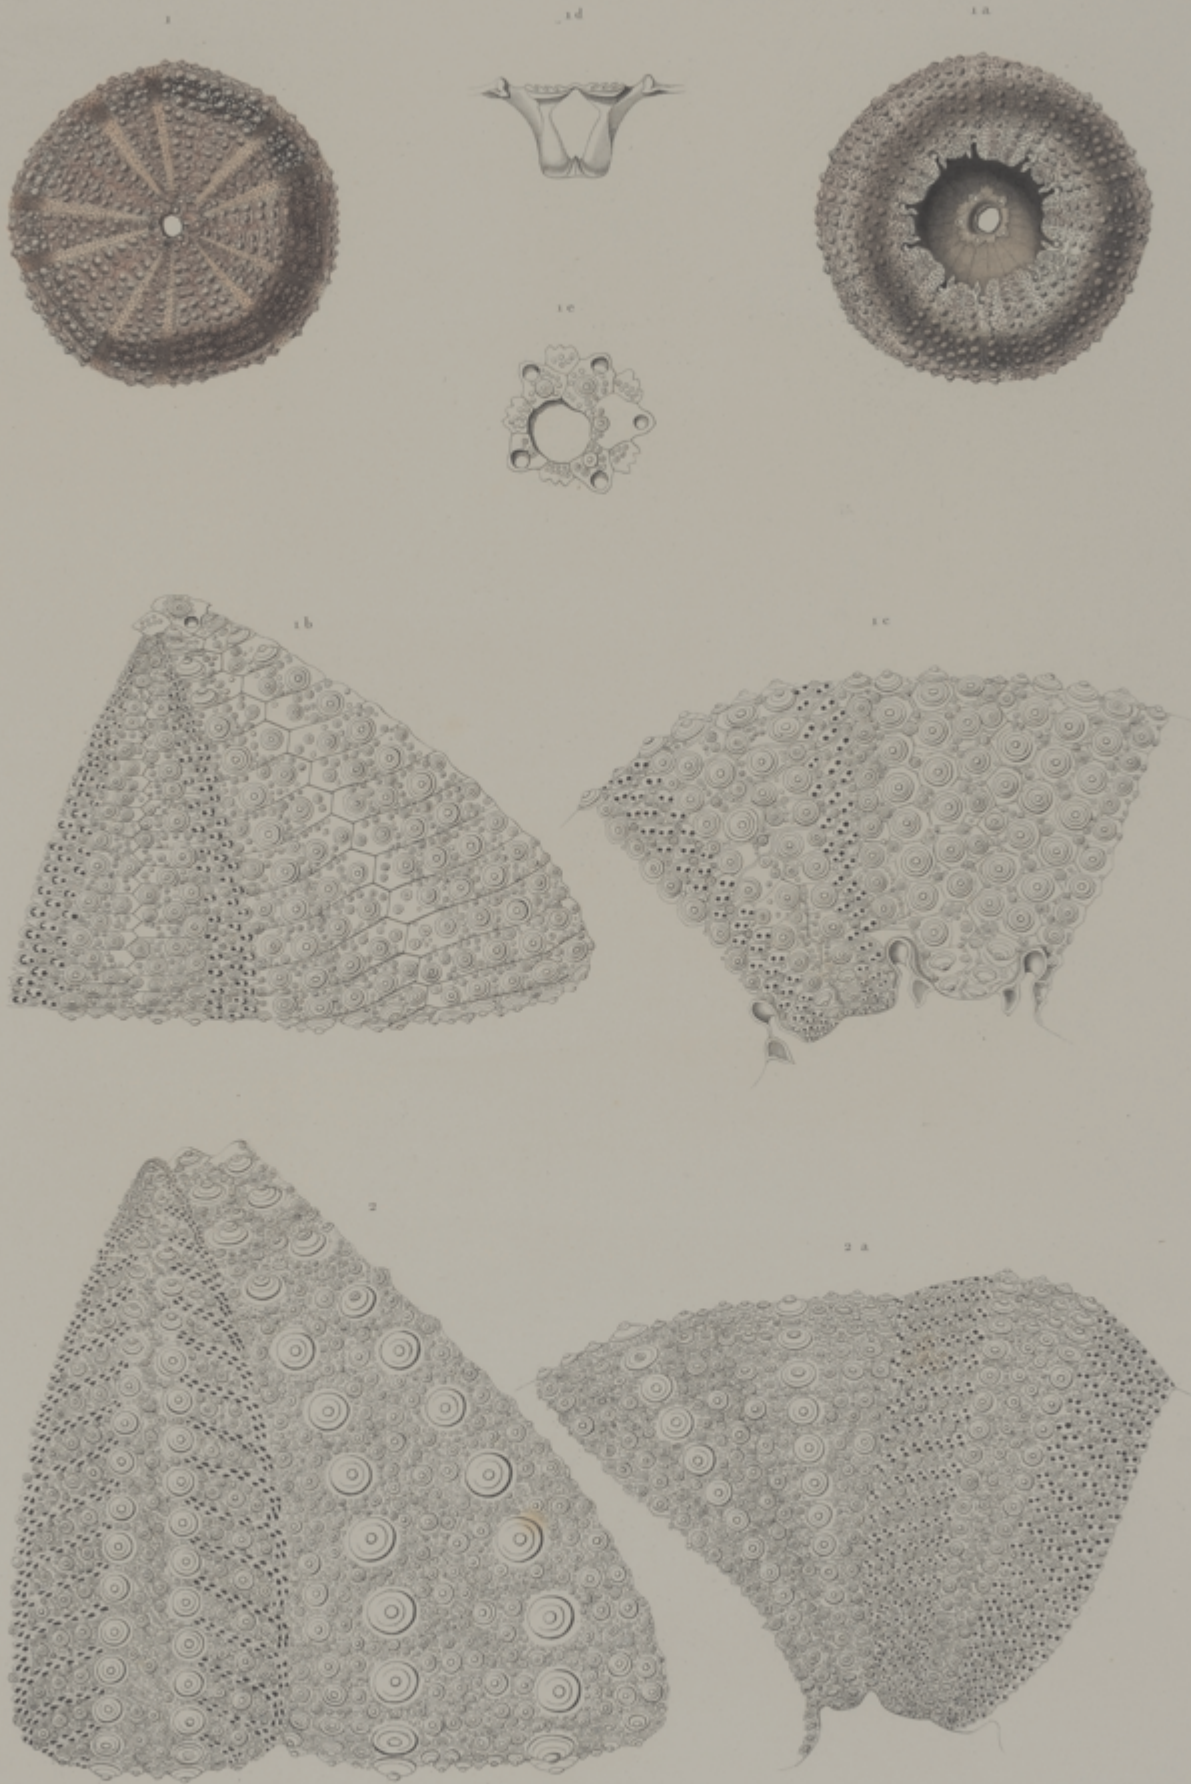

Dessiné par Oudart.

Dessiné par Bornais.

Gravé par Bosc.

1. a, b, c et d. OURSIN DÉPRIMÉ, *ECHINUS DEPRESSUS*.

2. a. DÉTAILS DE L'OURSIN POREUX, *ECHINUS POROSUS*. (V.L.)

Cole, Edinbr.

Imp^r de Bousquet.